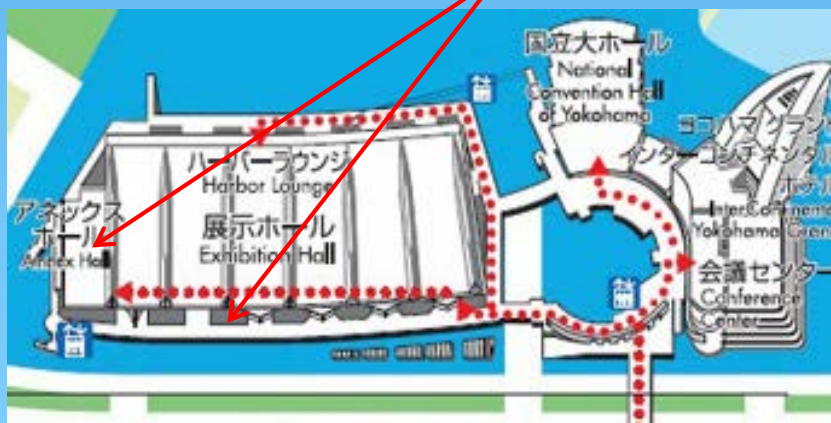

神奈川・横浜

のりもの大集合! 2018

東京レンタルは、2018年8月16日（木）～17日（金）の2日間、

「神奈川・横浜のりもの大集合！ 2018」に出展します。

このイベントは

「トミカ博 in YOKOHAMA ～さあ、はじまる! ゆめのトミカワールド!!～」

と連動して行われ機械を展示します！！

神奈川・横浜のりもの大集合！ 2018

- ・会期：2018年8月13日（月）～8月17日（金） 11:00～16:30
- ・場所：パシフィコ横浜展示ホール前（トミカ博 in YOKOHAMA 隣接）
- ・主催：神奈川・横浜のりもの大集合実行委員会
- ・後援：神奈川県、横浜市

展示スペース

<会場アクセス>

- ・みなとみらい線
  みなとみらい駅より徒歩5分
- ・JR線、市営地下鉄
  桜木町駅より徒歩12分、
  バス11分、タクシー5分