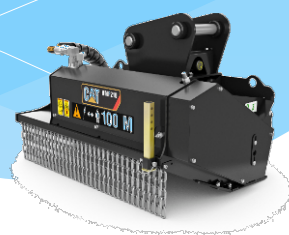

### <出展機械>

油圧ショベル  
308E2CR

ミニ油圧ショベル  
303ECR

フレールモア  
HMF210

東京レンタル

Rental  
STORE